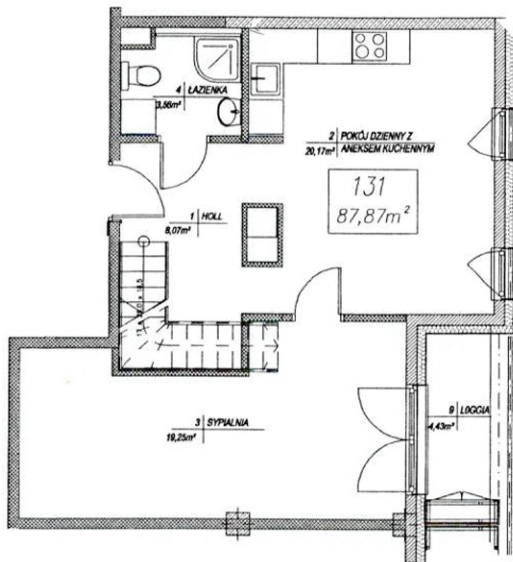

ANTRESOLA

MIESZKANIE Nr 131

PIĘTRO: +4

KLATKA: A

APARTAMENTY FAKTORIA

BUDYNEK MIESZKALNY WIELORODZINNY
Z USŁUGAMI
I GARAŻEM PODZIEMNYM

ul. Słowińskiego 11, Legionowo

Zestawienie powierzchni użytkowych
lokalu mieszkalnego:

Lp.	Nazwa	Powierzchnia
1	Hall	8,07m ²
2	Pokój dzienny z aneksem kuchennym	20,17m ²
3	Sypialnia	19,25m ²
4	Łazienka	3,66m ²
Antresola		
5	Łazienka	6,05m ²
6	Loggia	4,43m ²
7	Sypialnia	10,00m ²
8	Sypialnia	14,14m ²
RAZEM		87,87m ²
9	Loggia	4,43m ²
10	Loggia	6,62m ²