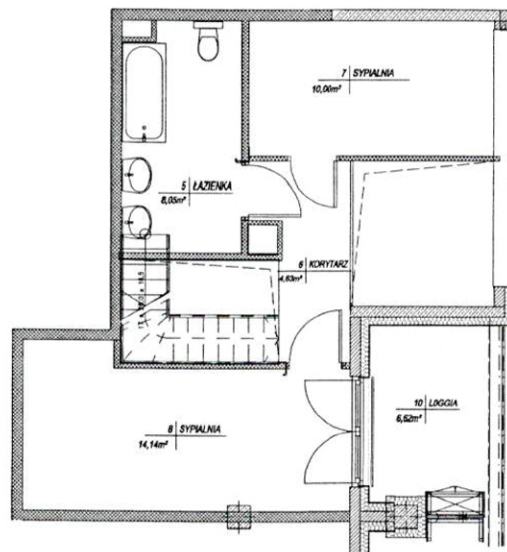

ANTRESOLA

MIESZKANIE Nr 131

PIĘTRO: +4

KLATKA: A

APARTAMENTY FAKTORIA

BUDYNEK MIESZKALNY WIELORODZINNY
Z USŁUGAMI
I GARAŻEM PODZIEMNYM

ul. Słowińskiego 11, Legionowo

Zestawienie powierzchni użytkowych
lokalu mieszkalnego:

Lp.	Nazwa	Powierzchnia
1	Hall	8,07m ²
2	Pokój dzienny z aneksem kuchennym	20,17m ²
3	Sypialnia	19,25m ²
4	Łazienka	3,66m ²
Antresola		
5	Łazienka	6,05m ²
6	Loggia	4,43m ²
7	Sypialnia	10,00m ²
8	Sypialnia	14,14m ²
RAZEM		87,87m ²
9	Loggia	4,43m ²
10	Loggia	6,62m ²